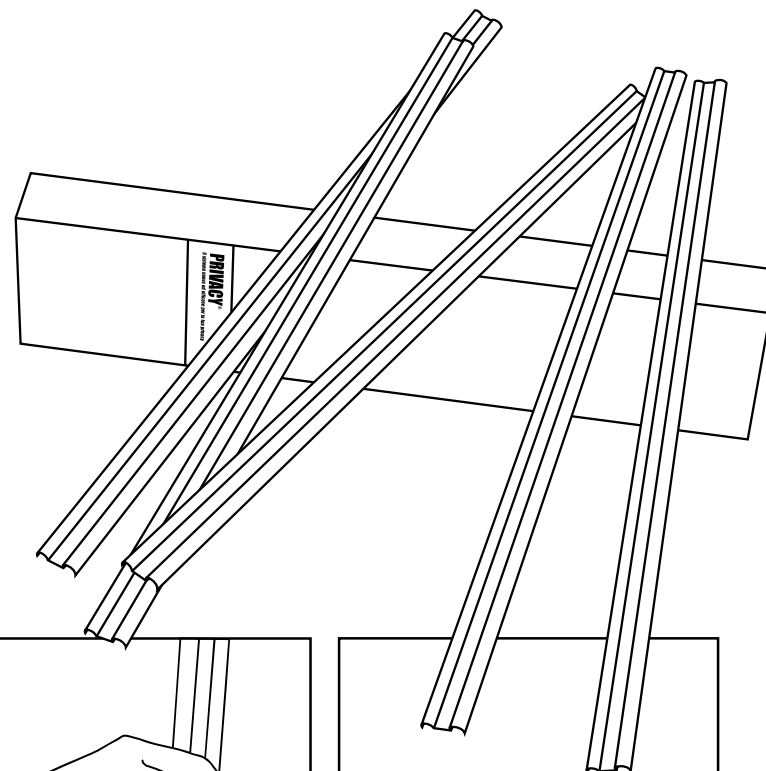

# PRIVACY®

Ogni confezione contiene 120 aste per recinzione **PRIVACY®** con le quali puoi realizzare 4,4 metri lineari di recinzione. Si monta senza attrezzi e non necessita di nessun sistema di fissaggio. **PRIVACY®** è compatibile con le comunissime reti romboidali. È disponibile nelle altezze 100, 125, 150 e 170 cm.

Il montaggio è molto semplice: basta infilare dall'alto l'asta nella rete e farla scivolare, attraverso le maglie romboidali, verso il basso. L'operazione riesce più facilmente se la rete è ben tesa.

facile  
installazione